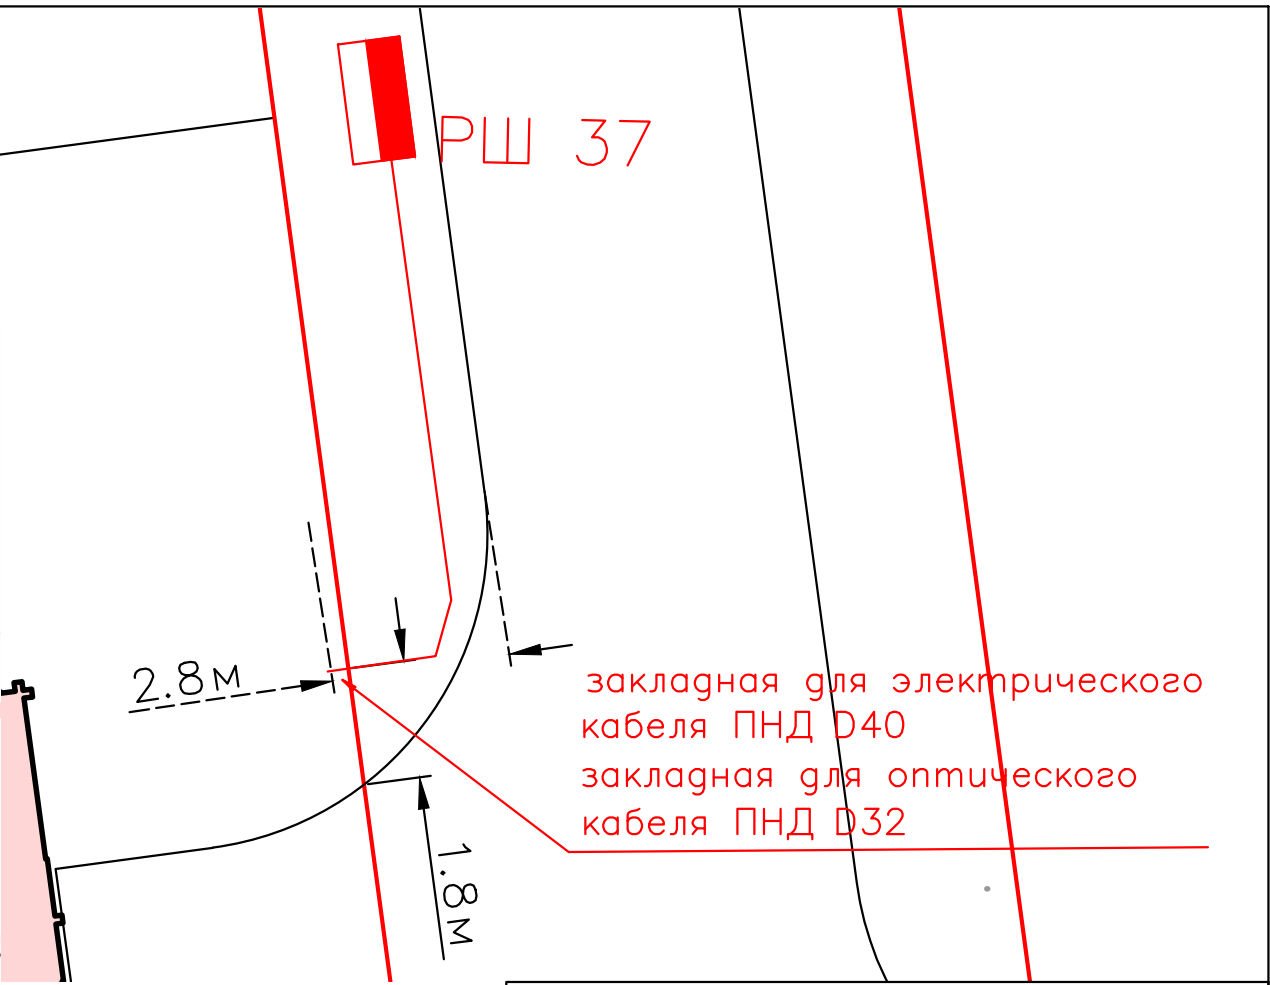

**Условные обозначения**

 **Распределительный шкаф 0,4 кВ (точка присоединения)**

 **Кабельная линия к участку**

Кабельную линию к участку проложить на глубине не менее 0,7 м от уровня земли. Выход кабеля из РШ выполнить в проложенной трубе.

Микрорайон Белые Столбы, г. Домодедово, коттеджный поселок "Фламандия"	
Система электроснабжения	
Расположение точки подключения участка № ____	