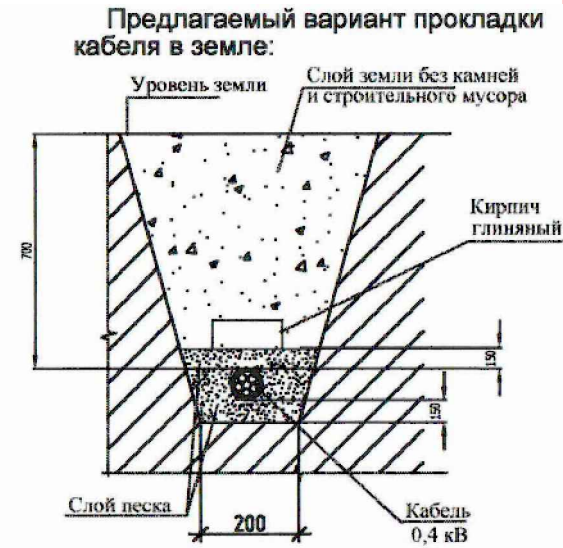

**Условные обозначения**

 **Распределительный шкаф 0,4 кВ (точка присоединения)**

 **Кабельная линия к участку**

Кабельную линию к участку проложить на глубине не менее 0,7 м от уровня земли. Выход кабеля из РШ выполнить в проложенной трубе.